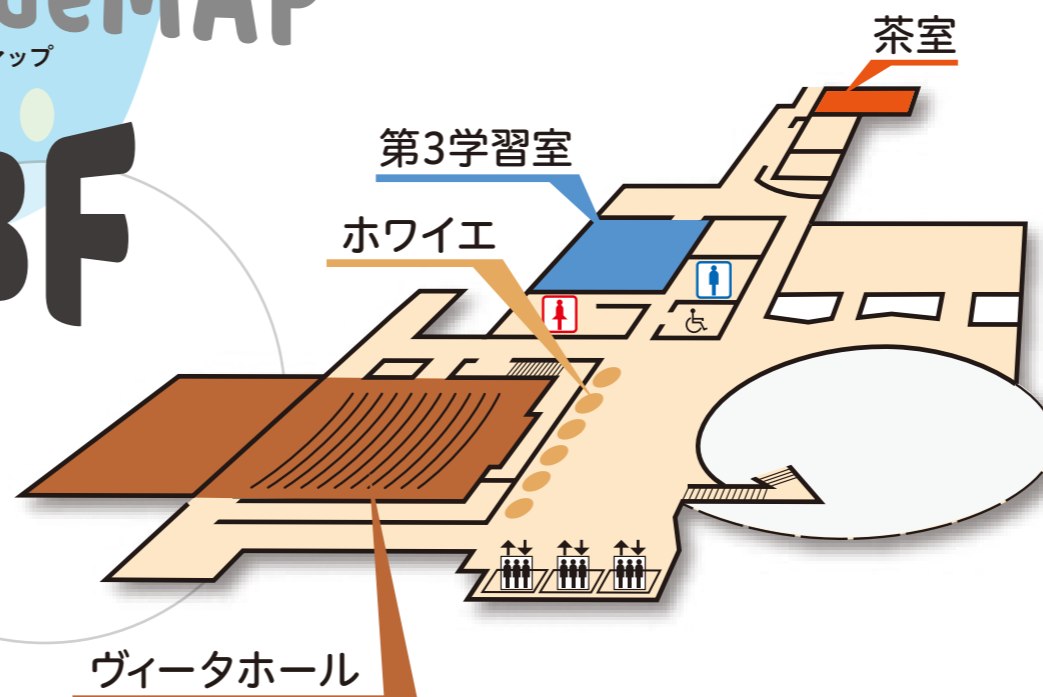

VITA ヴィータ ふれあい まつり

第16回
地域ふれあいフォーラム
TAMA

第1回

ふれあい つながる
地域で みんなで

2022年

8月7日
(日)

10:00am~17:00

@関戸公民館
ヴィータコミュニティー7・8F
1Fさくら広場

主催 第1回VITAふれあいまつり実行委員会

guideMAP

館内ガイドマップ

8F