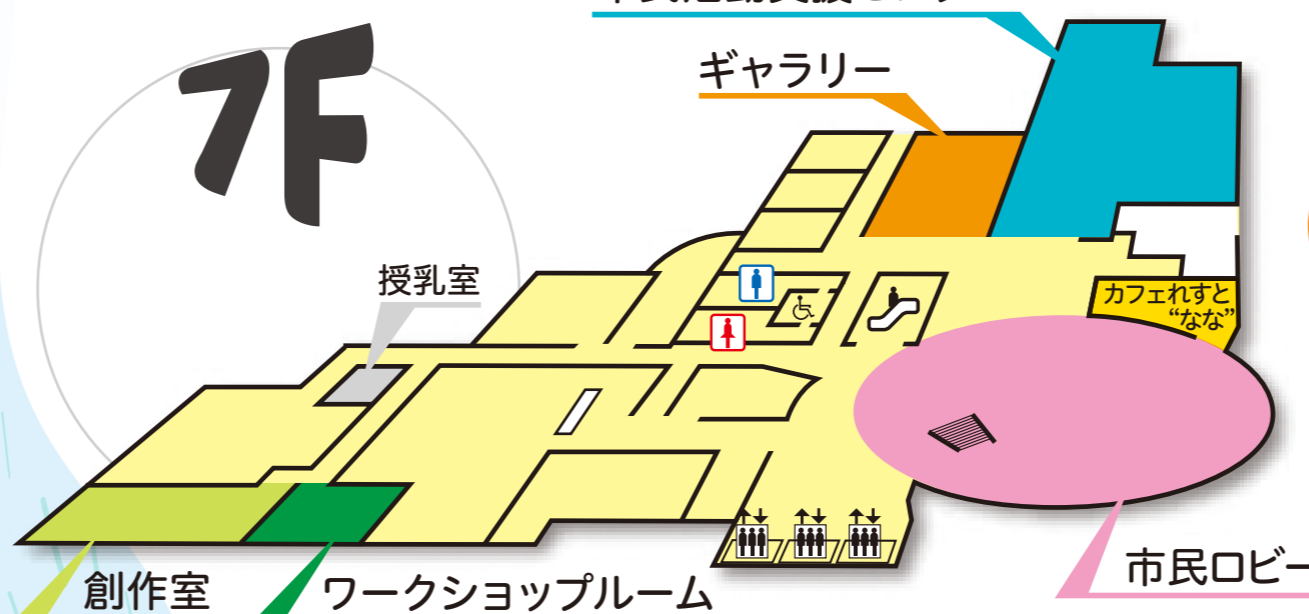

## guideMAP

館内ガイドマップ

8F

多摩ボランティア・  
市民活動支援センター

7F

1F

さくら広場

# VITA ヴィータ ふれあい まつり

第1回

ふれあい つながる  
地域で みんなで

welcome  
MAP

多摩市立関戸公民館 多摩市関戸4-72  
ヴィータ・コミュニティー (OPAの入ったビル) 7-8階  
Tel: 042-374-9711 Fax: 042-339-0491  
●京王線「聖蹟桜ヶ丘駅」(西口) から徒歩1分  
京王相模原線・小田急多摩線「永山駅」から  
バス(聖蹟桜ヶ丘駅行き)で10分  
★公民館専用の駐車場はありません。  
ヴィータ地下及び周辺の有料駐車場をご利用ください